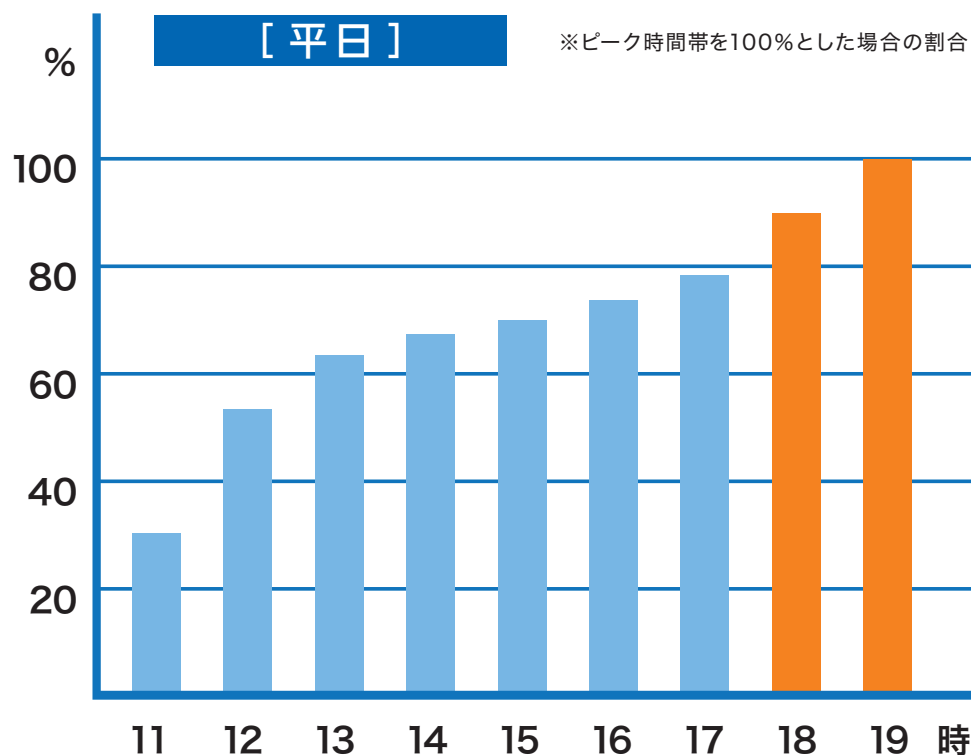

# ご来店に際しての混雑緩和のご協力とお願い

ご来店の際はなるべく、ピーク時間を避けてご利用ください。  
ご理解、ご協力のほど宜しくお願いいたします。

滞留人数が3,000人以上の場合、入場制限を実施させていただく場合がございます。

※本データは、2019年4月～2020年3月までの数値を参考に制作しております。実際の混雑状況と異なる場合がございます。

※状況により、営業時間が異なる場合がございます。詳しくは、池袋パルコHPをご覧ください。