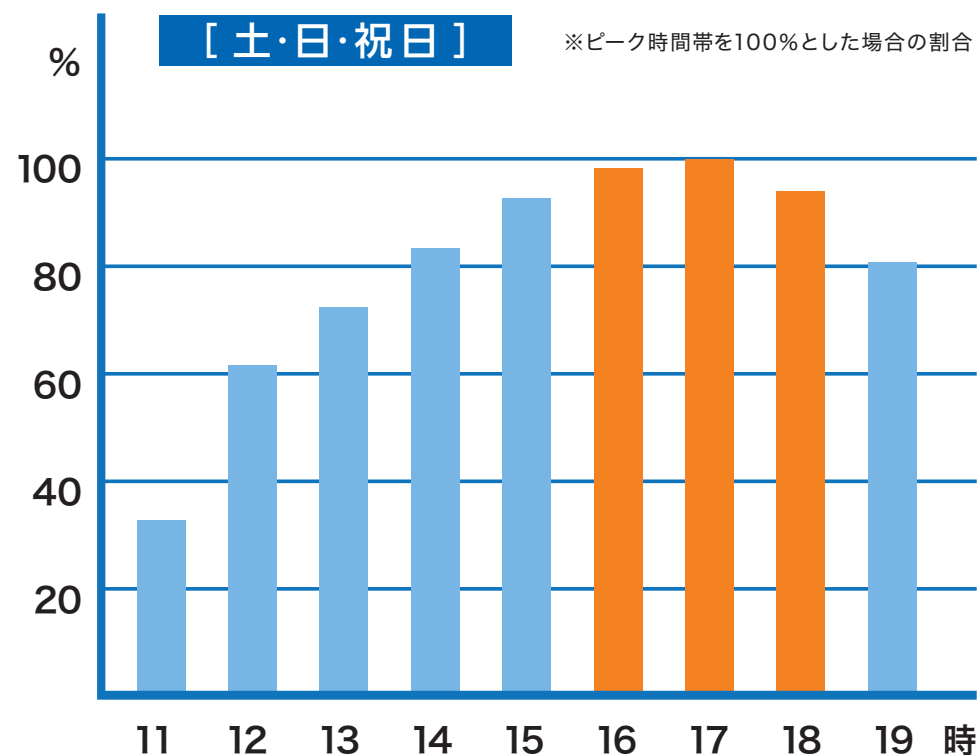

# ご来店に際しての混雑緩和のご協力とお願い

ご来店の際はなるべく、ピーク時間を避けてご利用ください。  
ご理解、ご協力のほど宜しくお願いいたします。

滞留人数が3,000人以上の場合、入場制限を実施させていただく場合がございます。

※本データは、2019年4月～2020年3月までの数値を参考に制作しております。実際の混雑状況と異なる場合がございます。

※状況により、営業時間が異なる場合がございます。詳しくは、池袋パルコHPをご覧ください。